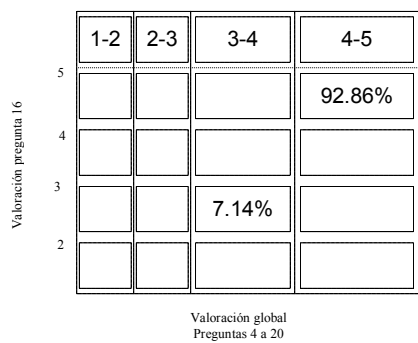

TITULACIÓN: MÁSTER UNIVERSITARIO EN INTERVENCIÓN E INNOVACIÓN EDUCATIVA

1 D1	2 D2	3 D3	4 D4	5 D5	6 D6	7 D7	8 D8	9 D9	10 D10	11 D11
4.9 0.3	4.9 0.4	2.5 2.5	4.6 0.8	4.8 0.5	4.7 0.7	4.4 0.8	4. 0.7	4.3 1.0	4.2 1.0	4.3 0.8
12 D12	13 D13	14 D14	15 D15	16 D16	17 D17	18 D18	19 D19	20 D20	21 D21	22 D22
4.6 0.6	4.7 0.8	4.6 0.7	4.6 0.7	4.6 0.7	4.7 0.6	4.3 1.1	4. 0.7	4.3 1.0	4.1 0.8	4.7 0.6
23 D23	24 D24									
3.9 1.0	3.2 1.0									

- Media de las valoraciones.
- Desviación típica de las valoraciones.

DISTRIBUCIÓN DE LOS PROFESORES DE LA TITULACIÓN