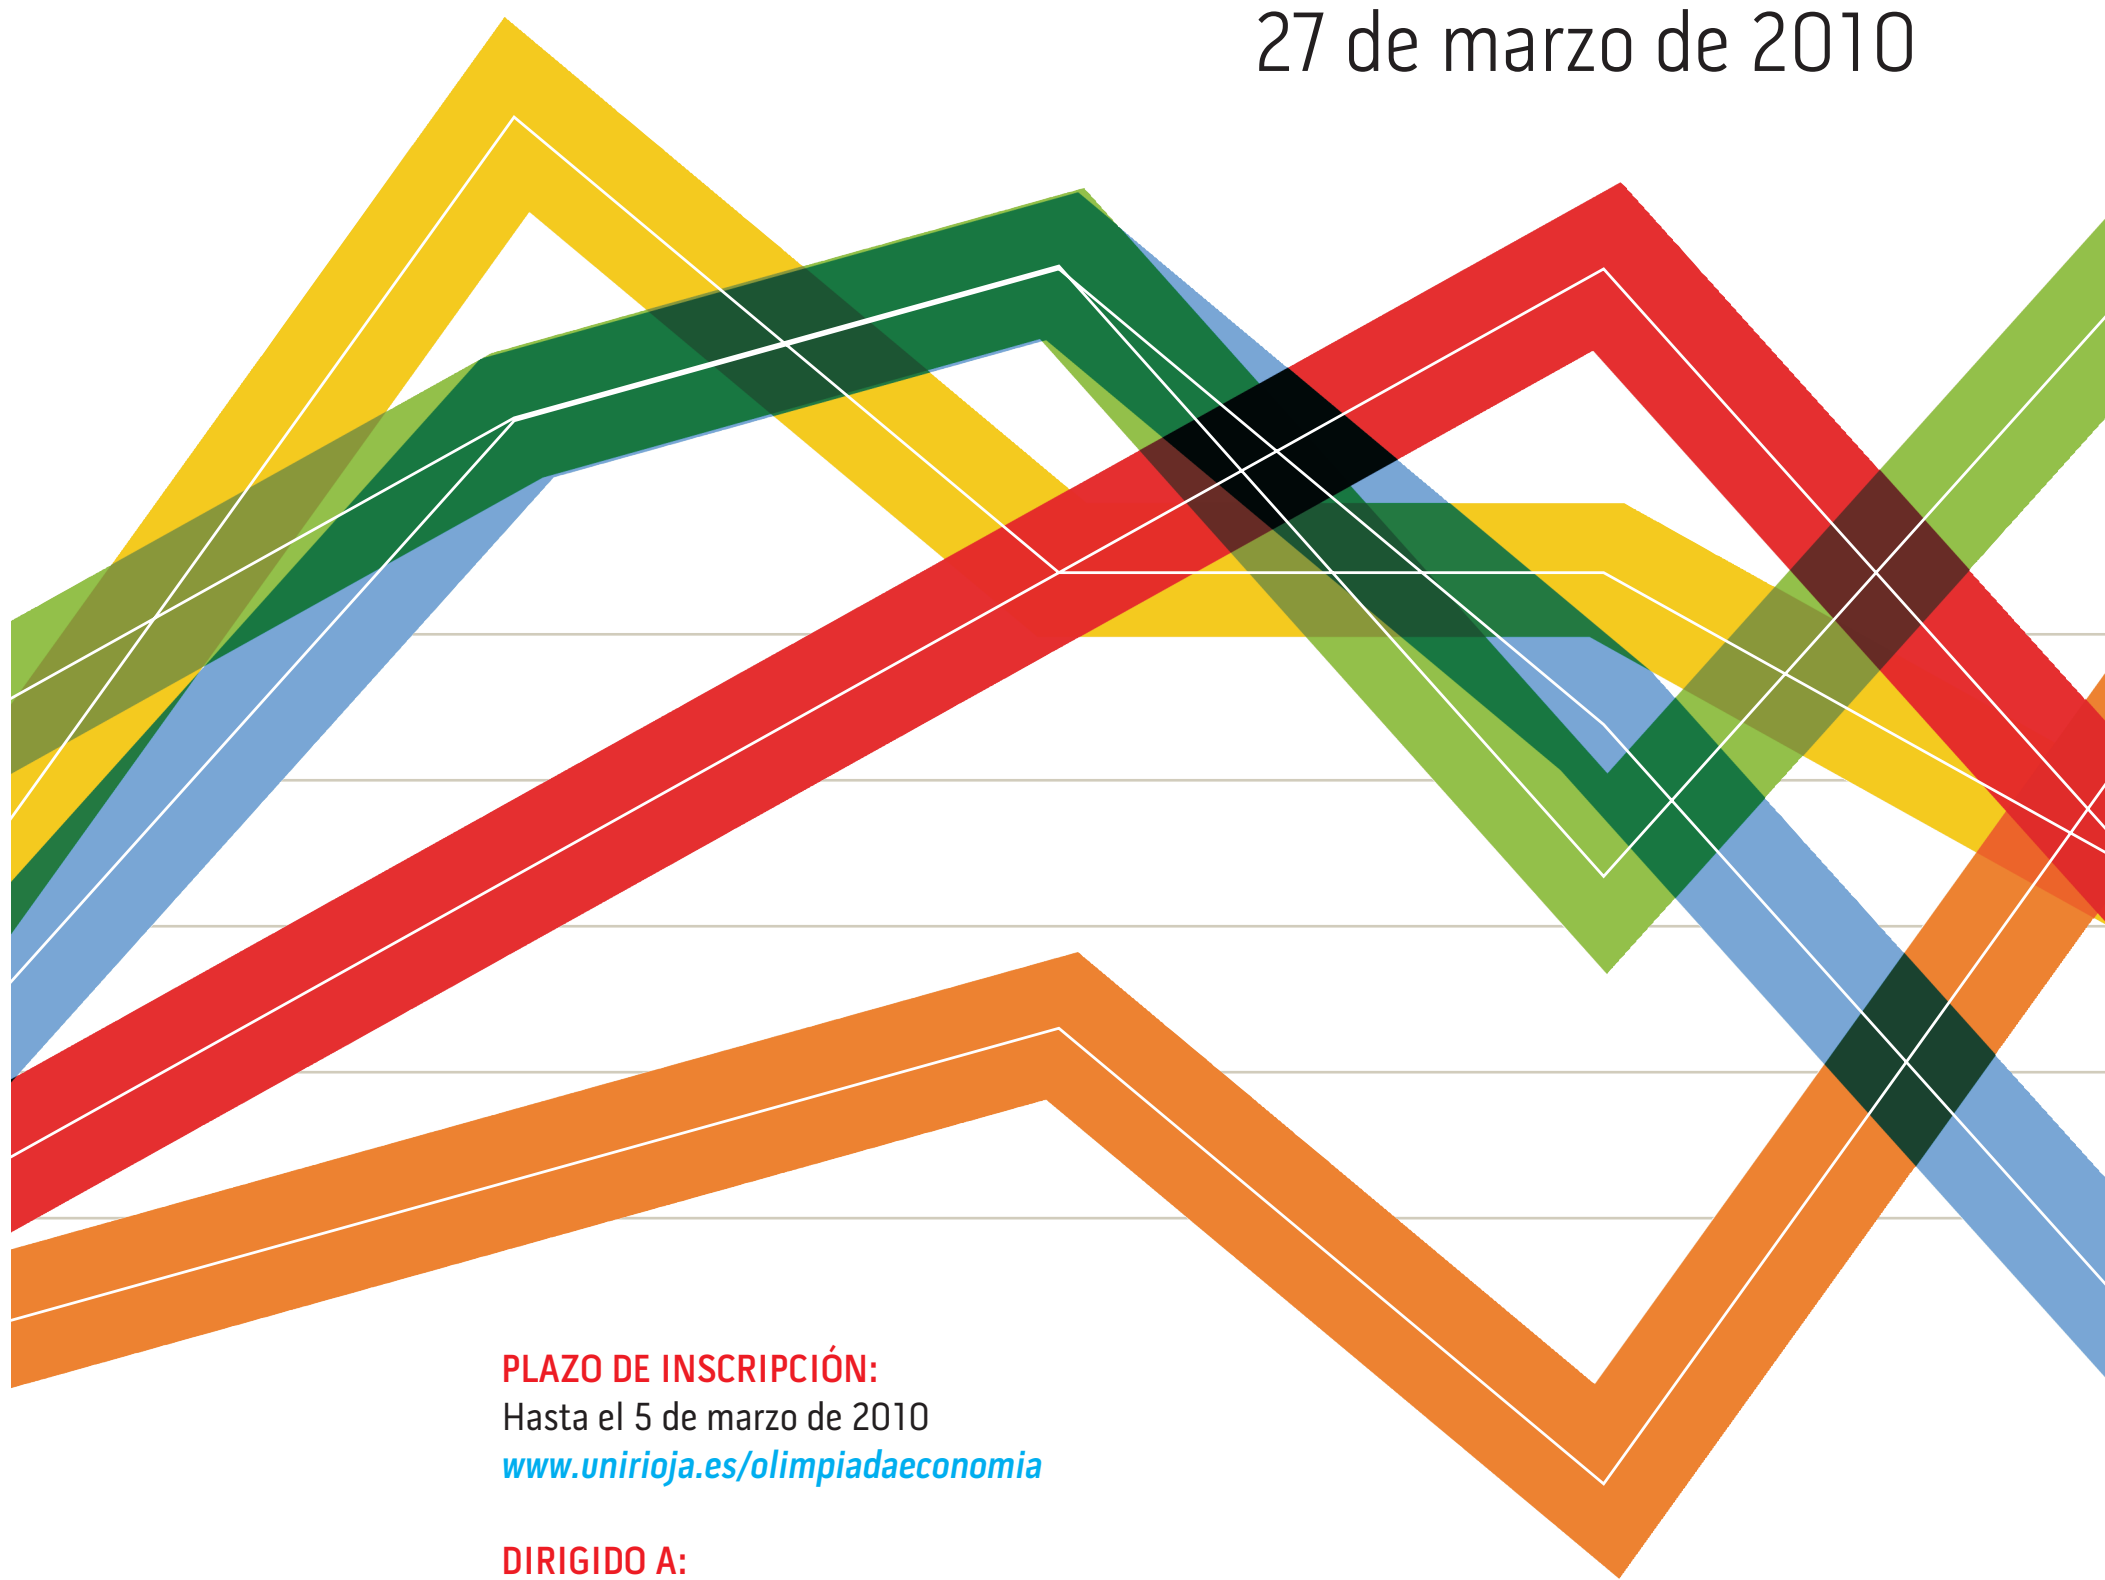

Olimpiada española de Economía

Fase regional La Rioja

27 de marzo de 2010

PLAZO DE INSCRIPCIÓN:

Hasta el 5 de marzo de 2010

www.unirioja.es/olimpiadaeconomia

DIRIGIDO A:

Alumnos de 2º de Bachiller de la asignatura:

• Economía de la Empresa

Los tres primeros clasificados participarán en la
II Olimpiada Nacional de Economía en Santa Cruz de Tenerife,
del 30 de junio al 2 de julio de 2010

ORGANIZA:

Facultad de Ciencias Empresariales de la Universidad de La Rioja
Edificio Quintiliano (C/ La Cigüeña nº 60. Logroño)